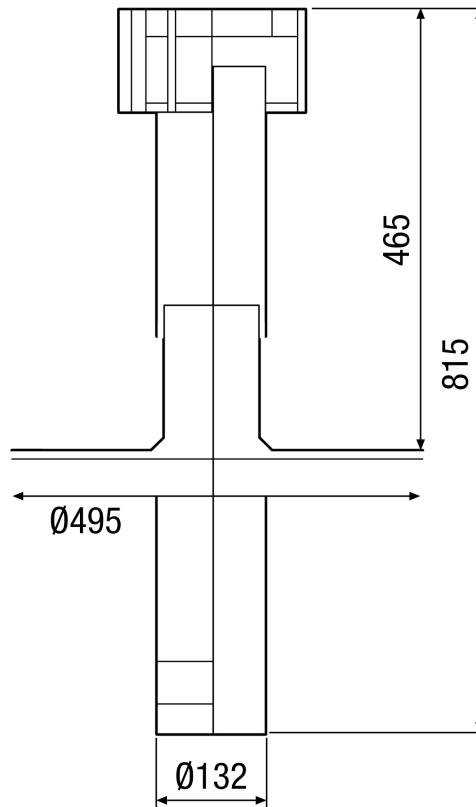

DF 125 T

Kurzinformation

Dachdurchführung mit Dachhaube, Farbe: Terracotta, Anschluss DN 125

Artikelnummer 0092.0373

Technische Daten

Lufrichtung	Be- und Entlüftung
Material	Kunststoff
Farbe	terracotta
Gewicht	1,2 kg
Nennweite	125 mm
Breite	mm
Höhe	815 mm
Tiefe	mm
Verpackungseinheit	1 Stück
Sortiment	B
EAN	4012799923732

Kennlinie

DF 125 T

Maßzeichnung [mm]

DF 125 mit DP 125 A
Für Flachdach

DF 125 T

Maßzeichnung [mm]

DF 125 mit DP 125 TF/SF/TB/SB
Für Schrägdach