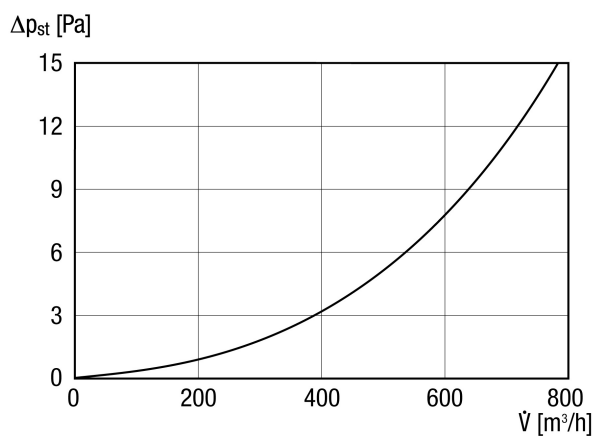

DF 125 T

Kurzinformation

Dachdurchführung mit Dachhaube, Farbe: Terracotta, Anschluss DN 125

Artikelnummer 0092.0373

Technische Daten

Lufrichtung	Be- und Entlüftung
Material	Kunststoff
Farbe	terracotta
Gewicht	1,2 kg
Nennweite	125 mm
Breite	mm
Höhe	815 mm
Tiefe	mm
Verpackungseinheit	1 Stück
Sortiment	B
EAN	4012799923732

Kennlinie

DF 125 T

Maßzeichnung [mm]

DF 125 mit DP 125 A
Für Flachdach

DF 125 T

Maßzeichnung [mm]

DF 125 mit DP 125 TF/SF/TB/SB
Für Schrägdach