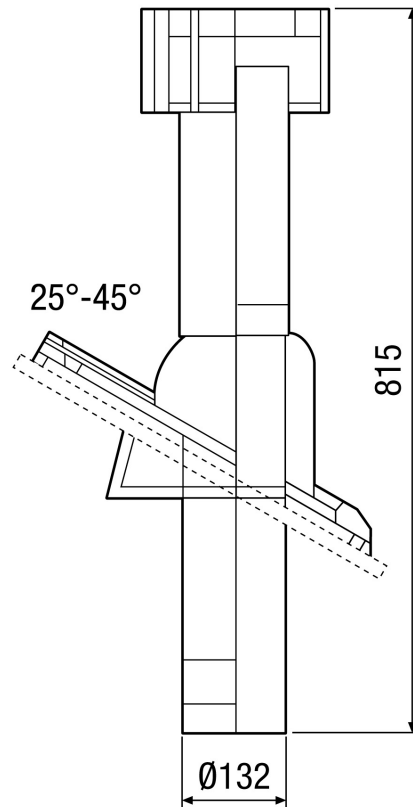

DF 125 T

Kurzinformation

Dachdurchführung mit Dachhaube, Farbe: Terracotta, Anschluss DN 125

Artikelnummer 0092.0373

Technische Daten

Lufrichtung	Be- und Entlüftung
Material	Kunststoff
Farbe	terracotta
Gewicht	1,2 kg
Nennweite	125 mm
Breite	mm
Höhe	815 mm
Tiefe	mm
Verpackungseinheit	1 Stück
Sortiment	B
EAN	4012799923732

Kennlinie

DF 125 T

Maßzeichnung [mm]

DF 125 mit DP 125 A
Für Flachdach

DF 125 T

Maßzeichnung [mm]

DF 125 mit DP 125 TF/SF/TB/SB
Für Schrägdach