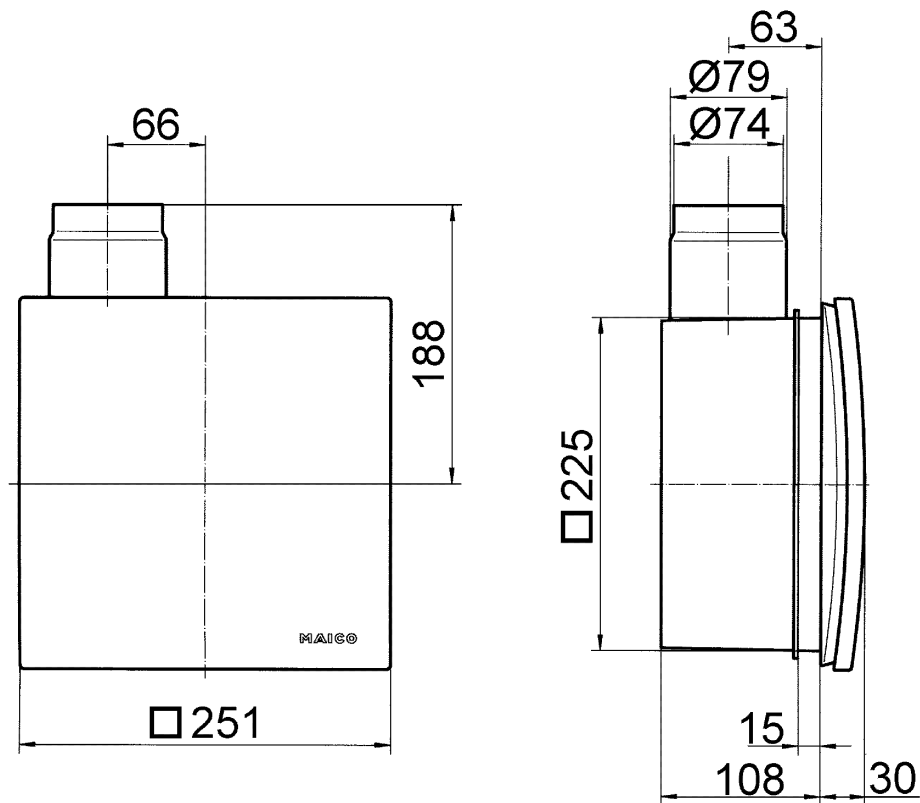

Centro-M

Kurzinformation

Manuelles Abluftelement für Zentralentlüftungssysteme, 30 m³/h bis 65 m³/h

Einsatzbeispiele

Bad, Küche, Mehrfamilienhaus, Aufenthaltsraum, Esszimmer

Artikelnummer 0084.0182

Technische Daten

Ausführung	manuell
Fördervolumen	30 m³/h / 65 m³/h
Mindestfördervolumen	30 m³/h
Luftrichtung	Entlüftung
Einbauort	Wand / Decke
Einbauart	Unterputz
Systemart	zentral
Material	Kunststoff
Farbe	verkehrsweiß, ähnlich RAL 9016
Gewicht	0,8 kg
Filterklasse	G2
Breite	251 mm
Höhe	313,5 mm
Tiefe	138 mm
Schalldruckpegel	26 dB(A) / 33 dB(A) (Angabe gemäß DIN 18017-3 bei einer äquivalenten Absorptionsfläche $A_L = 10 \text{ m}^2$)
Verpackungseinheit	1 Stück
Sortiment	B
EAN	4012799841821

Centro-M

Maßzeichnung [mm]

Abluftelement Centro-M / Centro-E / Centro-H mit Unterputzgehäuse ER-UP/G oder ER-UPD